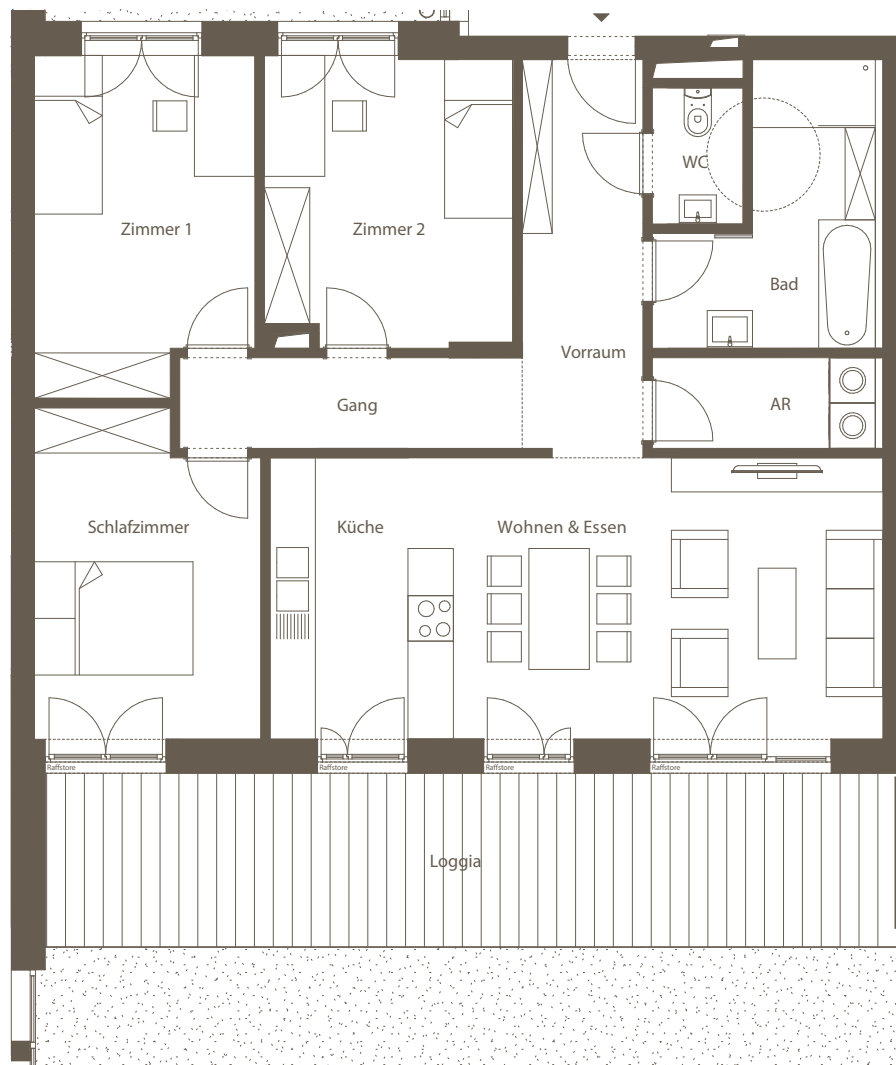

Top 05, 1.OG

96,60 m²

RIEDIUM

Wohnen pur.

0 1 2 3 4 5m

| | |
|----------------|----------------------|
| Schlafzimmer | 12,60 m ² |
| Zimmer 1 | 12,40 m ² |
| Zimmer 2 | 12,40 m ² |
| Wohnen & Essen | 21,90 m ² |
| Küche | 9,30 m ² |
| Vorraum | 8,30 m ² |
| Gang | 5,70 m ² |
| Bad | 8,40 m ² |
| WC | 2,00 m ² |
| Abstellraum | 3,60 m ² |

Nutzfläche 96,60 m²

Loggia 27,60 m²