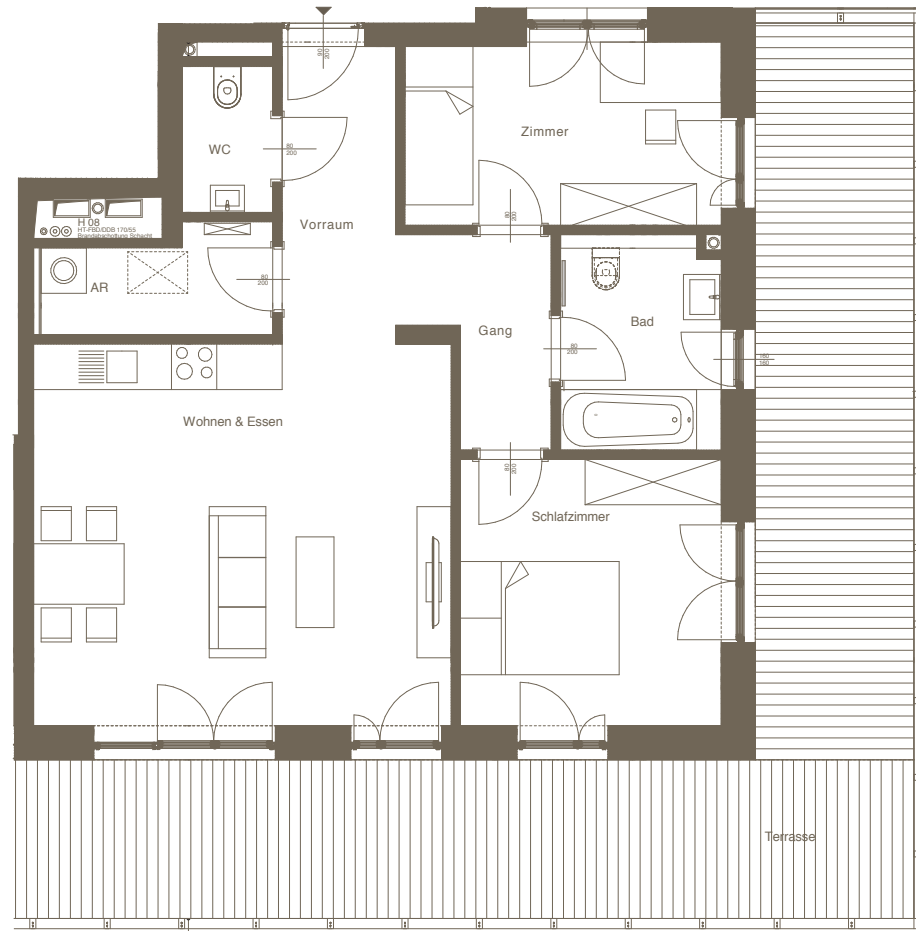

Top 19, 4.OG

73,90 m²

RIEDIUM

Wohnen pur.

0 1 2 3 4 5m

| | |
|----------------|----------------------|
| Schlafzimmer | 12,70 m ² |
| Zimmer | 10,30 m ² |
| Wohnen & Essen | 28,60 m ² |
| Vorraum | 5,90 m ² |
| Gang | 4,50 m ² |
| Bad | 5,60 m ² |
| WC | 2,30 m ² |
| Abstellraum | 4,00 m ² |
| <hr/> | |
| Nutzfläche | 73,90 m ² |
| Terrasse | 46,00 m ² |